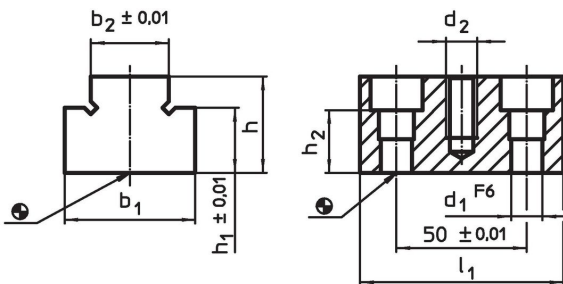

Tasseaux de positionnement

1649.200

Description produit

Matières

- acier, cémenté, rectifié

Plan

Informations détaillées

Système	Dimensions								Référence article	
	l_1	b_1	h	b_2	h_1	h_2	d_1	d_2		
L16	90	60	45	40	35	25	16	M16	1439	1649.200