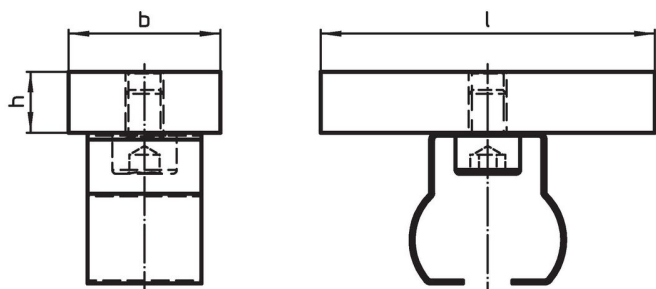

Appuis pour tasseaux de bridage multiple · avec blocage par ressort

1586.210

Description produit

Matières

- aluminium

Plan

Informations détaillées

l	Dimensions		h	Référence article
	b	[mm]		
44	20	8	25	1586.210