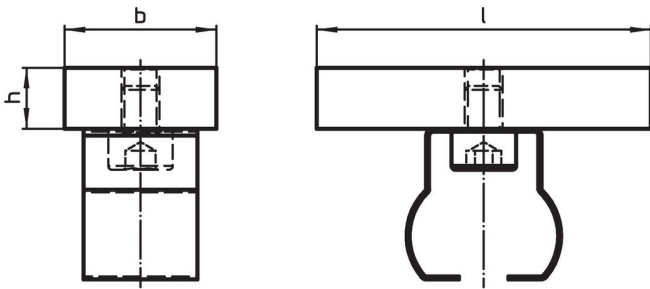

Appuis pour tasseaux de bridage multiple · avec blocage par ressort

1586.210

Description produit

Matières

- aluminium

Plan

Informations détaillées

l	Dimensions		h	Référence article
	b	[mm]		
44	20		8	1586.210