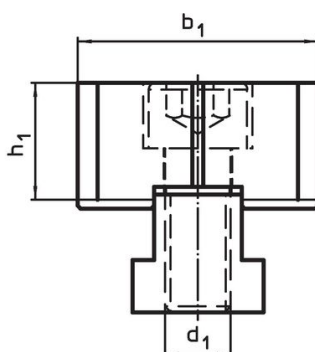

Butées • doux

1586.050

Description produit

Les mors peuvent être usinés aux formes de la pièce.

Matières

- acier à outil

Plan

croquis 1

croquis 2

Informations détaillées

d_1	l_1	Dimensions		b_1	h_1		Référence article
		l_2	$\pm 0,01$	$-0,05$			
		[mm]				[g]	
doux, sur les deux faces – croquis 1							
M12	60	30		44	21,4	537	1586.050

Conformité