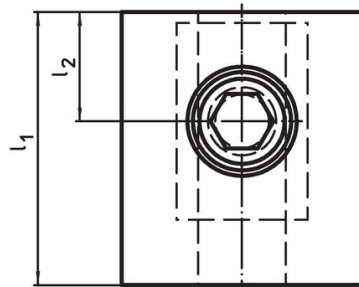

Butées • doux

1586.050

Description produit

Les mors peuvent être usinés aux formes de la pièce.

Matières

- acier à outil

Plan

croquis 1

croquis 2

Informations détaillées

d_1	l_1	Dimensions		b_1	h_1		Référence article
		l_2	$\pm 0,01$	$-0,05$			
		[mm]				[g]	
doux, sur les deux faces – croquis 1							
M12	60	30		44	21,4	537	1586.050

Conformité