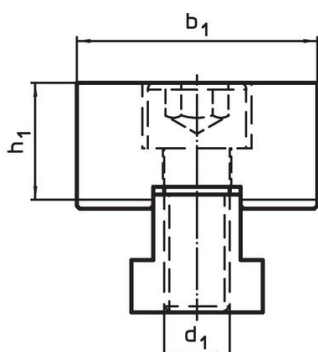

Butées • doux

1586.050

Description produit

Les mors peuvent être usinés aux formes de la pièce.

Matières

- acier à outil

Plan

croquis 1

croquis 2

Informations détaillées

d_1	l_1	Dimensions		b_1	h_1		Référence article
		l_2	$\pm 0,01$	$-0,05$			
		[mm]				[g]	
doux, sur les deux faces – croquis 1							
M12	60	30		44	21,4	537	1586.050

Conformité