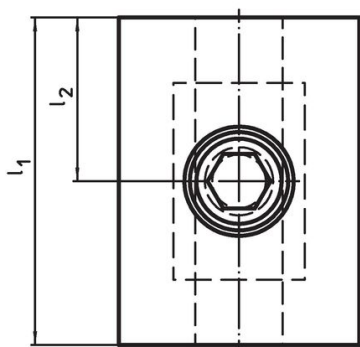

Butées • doux

1586.050

Description produit

Les mors peuvent être usinés aux formes de la pièce.

Matières

- acier à outil

Plan

croquis 1

croquis 2

Informations détaillées

d_1	l_1	Dimensions		b_1	h_1		Référence article
		l_2	$\pm 0,01$	$-0,05$			
		[mm]				[g]	
doux, sur les deux faces – croquis 1							
M12	60	30		44	21,4	537	1586.050

Conformité