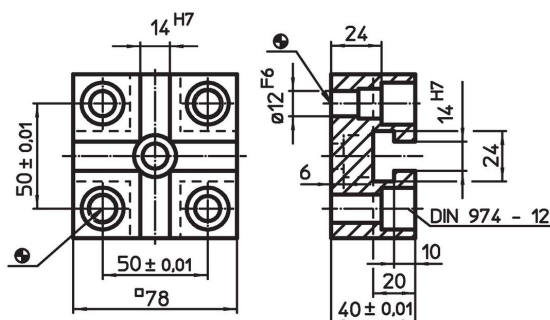

Adaptateurs rainurés

1581.000

Description produit

Matières

- acier, cémenté, rectifié

Plan

Informations détaillées

Systeme		Référence article
L12	[g] 1202	1581.000