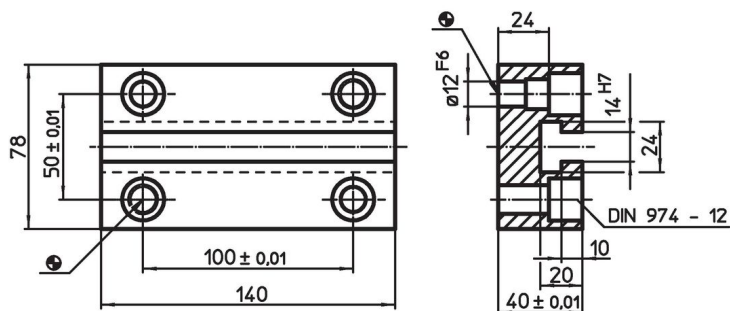

Adaptateurs rainurés

1580.000

Description produit

Matières

- acier, cémenté, rectifié

Plan

Informations détaillées

| Système |  [g] | Référence article |
|---------|---|-------------------|
| L12 | 2743 | 1580.000 |