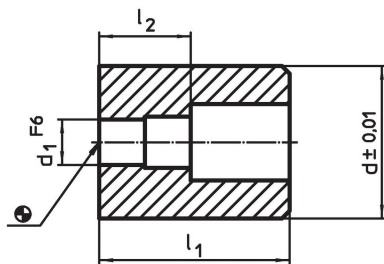

Butées • cylindriques

1551.700

Description produit

Matières

- acier, cémenté, rectifié

Plan

Informations détaillées

Système	Dimensions				Référence article
	l_1	l_2	d	d_1	
	[mm]				
L12	70	24	40	12	1551.700