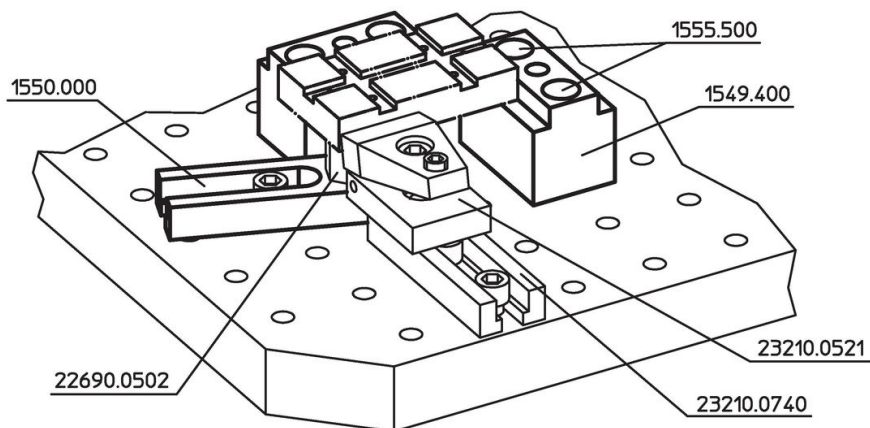

Exemple d'application