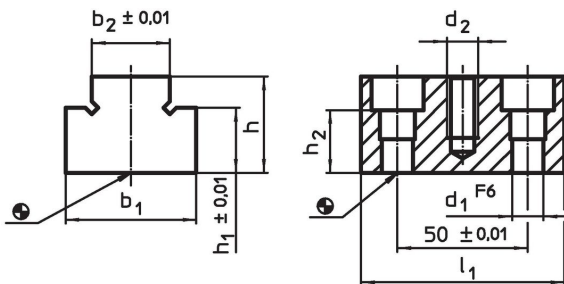

Tasseaux de positionnement

1549.200

Description produit

Matières

- acier, cémenté, rectifié

Plan

Informations détaillées

Système	Dimensions								Référence article	
	l_1	b_1	h	b_2	h_1	h_2	d_1	d_2		
L12	78	50	37	30	25	24	12	M12	834	1549.200