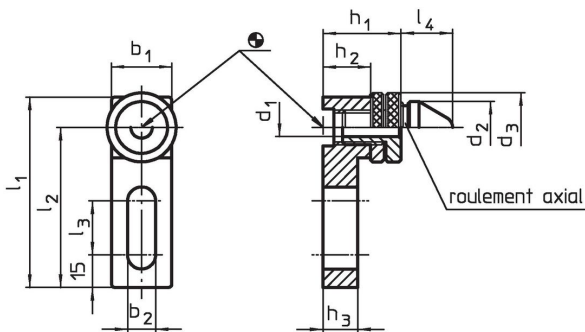

Supports de perçage • réglables

1163.200

Description produit

Matières

- acier, cémenté, rectifié

Plan

Informations détaillées

Système	b ₁	b ₂	d ₁	d ₂	d ₃	Dimensions				h ₁	h ₂	h ₃	[g]	Référence article
						l ₁	l ₂	l ₃	l ₄					
V70/L12	48	17	24,8	45	55	108	84	25	27	54 – 68	32	26	1391	1163.200