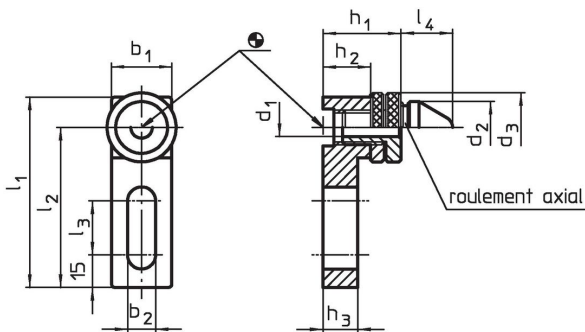

Supports de perçage • réglables

1163.100

Description produit

Matières

- acier, cémenté, rectifié

Plan

Informations détaillées

Système	Dimensions											Référence article		
	b ₁	b ₂	d ₁	d ₂	d ₃	l ₁	l ₂	l ₃	l ₄	h ₁	h ₂		h ₃	[g]
V70/L12	38	13	16,9	30	42	108	89	40	27	44 – 54	26	20	800	1163.100