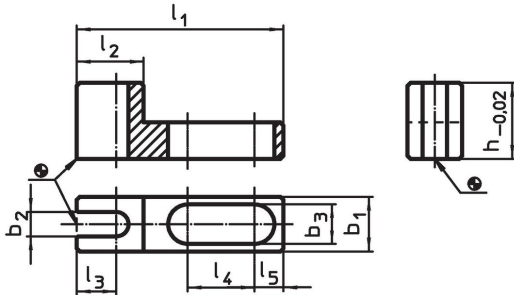

Supports de perçage · fixes

1162.300

Description produit

Matières

- acier, cémenté, rectifié

Plan

Informations détaillées

Système	Dimensions									Référence article	
	l_1	l_2	l_3	l_4	l_5	b_1	b_2	b_3	h		
V70/L12	108	45	20	37	11,5	48	35	17	25	399	1162.300