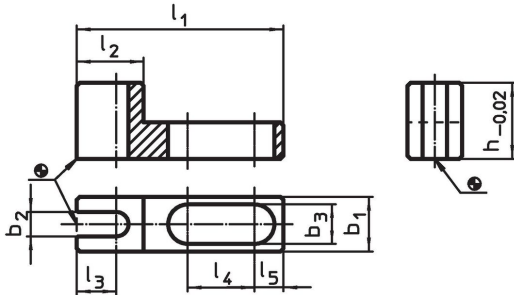

Supports de perçage · fixes

1162.200

Description produit

Matières

- acier, cémenté, rectifié

Plan

Informations détaillées

Système	Dimensions										Référence article
	l_1	l_2	l_3	l_4	l_5	b_1	b_2	b_3	h	[g]	
V70/L12	98	40	20	31	9,5	38	24	13	25	321	1162.200