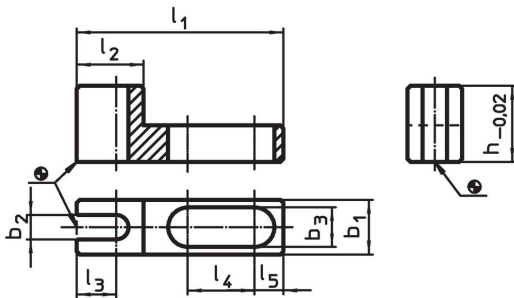

Supports de perçage • fixes

1162.100

Description produit

Matières

- acier, cémenté, rectifié

Plan

Informations détaillées

Système	Dimensions										Référence article
	l ₁	l ₂	l ₃	l ₄	l ₅	b ₁	b ₂	b ₃	h	[g]	
V70/L12	88	38	20	26	9,5	28	16	13	25	214	1162.100