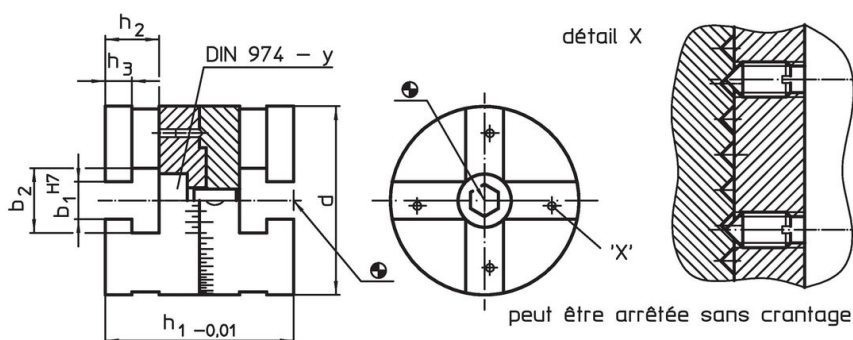

Blocs intermédiaires d'orientation réglables

1148.600

Description produit

Matières

- acier, cémenté, rectifié

Plan

Informations détaillées

Système	Dimensions							Référence article	
	d	b ₁	b ₂	h ₁ [mm]	h ₂	h ₃	y		
V70	70	14	24	70	20	10	12	1421	1148.600