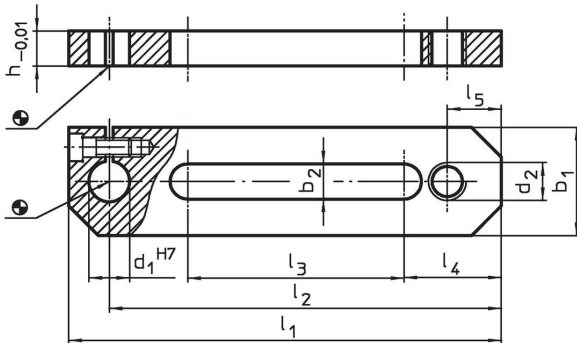

Tasseaux

1147.800

Description produit

Matières

- acier, cémenté, rectifié

Plan

Informations détaillées

Système	Dimensions										Référence article	
	b ₁	b ₂	d ₁	d ₂	h	l ₁	l ₂	l ₃	l ₄	l ₅		
V70	40	13	15	M12	13	160	145	80	36	20	484	1147.800