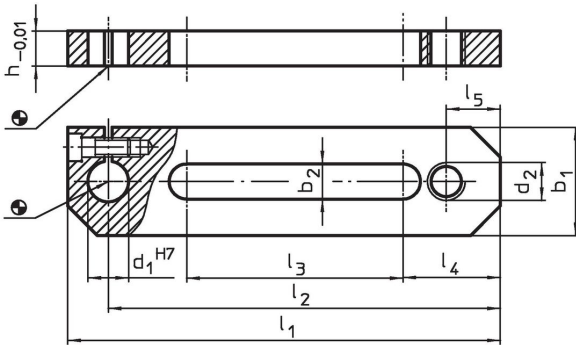

Tasseaux

1147.800

Description produit

Matières

- acier, cémenté, rectifié

Plan

Informations détaillées

Système	Dimensions											Référence article
	b ₁	b ₂	d ₁	d ₂	h	l ₁	l ₂	l ₃	l ₄	l ₅	[g]	
V70	40	13	15	M12	13	160	145	80	36	20	484	1147.800