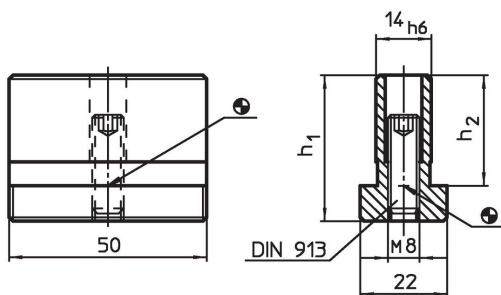

Butées

1116.100

Description produit

Matières

- acier, cémenté, rectifié

Plan

Informations détaillées

Système	Dimensions		Réf.	Référence article
	h_1	h_2		
V70	57	48	314	1116.100