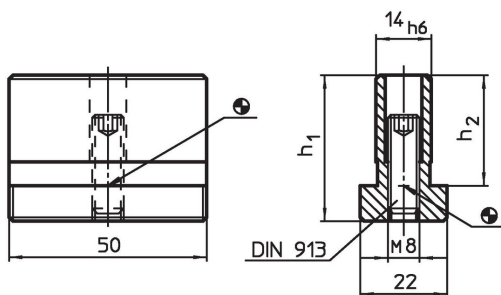

Butées

1116.000

Description produit

Matières

- acier, cémenté, rectifié

Plan

Informations détaillées

Système	Dimensions		Réf. article
	h_1	h_2	
V70	37	28	1116.000