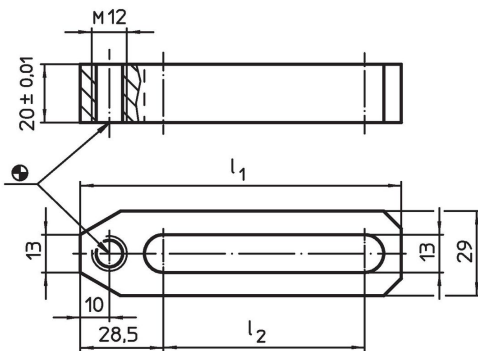

Tasseaux

1114.000

Description produit

Matières

- acier, cémenté, rectifié

Plan

Informations détaillées

Système	Dimensions		Référence article
	l_1	l_2	
V70/L12	110	69	1114.000