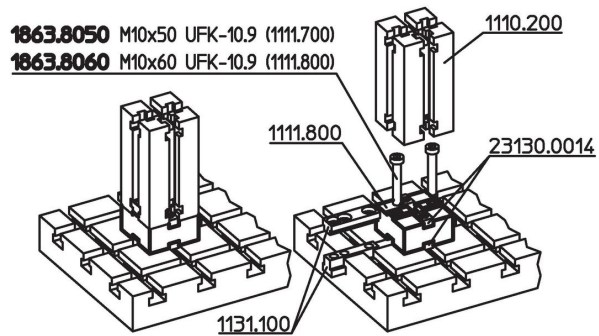

Exemple d'application