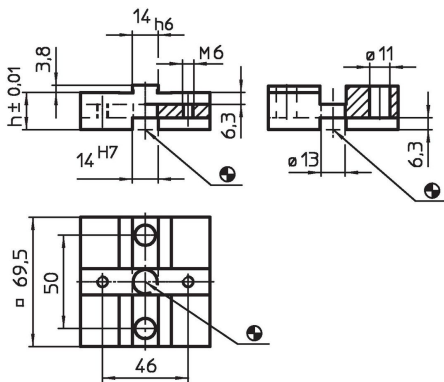

Plaques intermédiaires

1111.800

Description produit

Matières

- acier, cémenté, rectifié

Plan

Informations détaillées

Système	Dimensions h [mm]	 [g]	Référence article
V70	30	947	1111.800