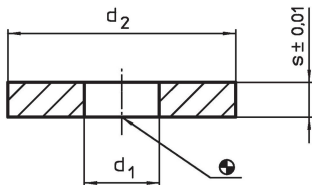

Disques

1108.000

Description produit

Cet élément de montage fait partie du système à rainures.

Matières

- acier, cémenté, rectifié

Plan

Informations détaillées

Système	Dimensions			Référence article
	d ₁	d ₂ [mm]	s	
V70/L12	13	39,5	10	85

Conformité

Conforme à la directive RoHS

Conforme à la directive 2011/65/CE et à la directive 2015/863.

Ne contient pas de substances SVHC