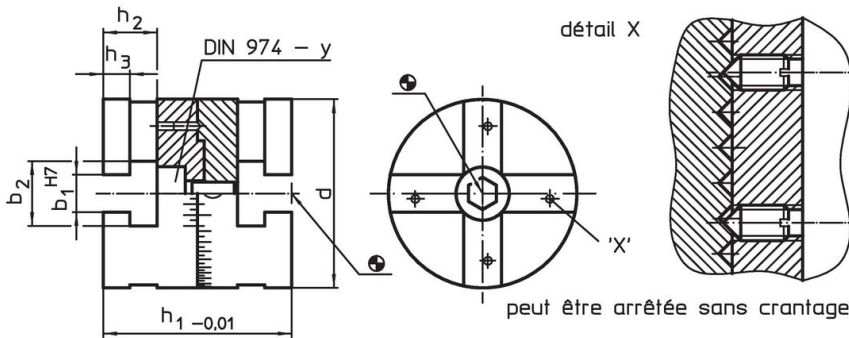

Blocs intermédiaires d'orientation réglables

1048.600

Description produit

Matières

- acier, cémenté, rectifié

Plan

Informations détaillées

Système	Dimensions							Référence article	
	d	b ₁	b ₂	h ₁	h ₂	h ₃	y		
V40	40	10	17	40	12,5	6,5	6	286	1048.600