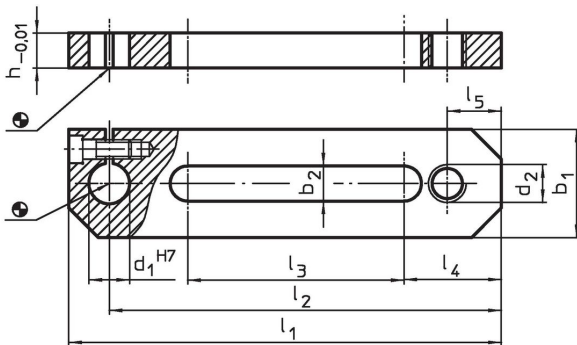

Tasseaux

1047.800

Description produit

Matières

- acier, cémenté, rectifié

Plan

Informations détaillées

Système	b ₁	b ₂	d ₁	d ₂	Dimensions						Référence article	
					h	l ₁	l ₂	l ₃	l ₄	l ₅		
V40	25	8,5	10	M8	15	100	88	45	23	12	214	1047.800