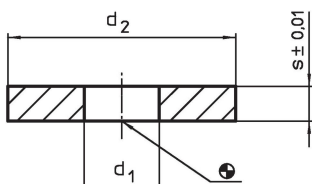

Disques

1007.600

Description produit

Cet élément de montage fait partie du système à rainures.

Matières

- acier, cémenté, rectifié

Plan

Informations détaillées

Système	d ₁	Dimensions		s	Référence article	
		d ₂	[mm]			
V40	8,5	24		4	12	1007.600

Conformité

Conforme à la directive RoHS

Conforme à la directive 2011/65/CE et à la directive 2015/863.

Ne contient pas de substances SVHC