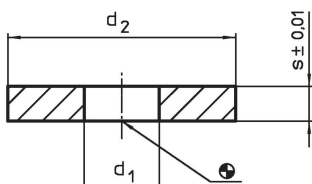

Disques

1007.500

Description produit

Cet élément de montage fait partie du système à rainures.

Matières

- acier, cémenté, rectifié

Plan

Informations détaillées

Système	Dimensions			Référence article
	d ₁	d ₂ [mm]	s	
V40	8,5	39,5	3	1007.500

Conformité

Conforme à la directive RoHS

Conforme à la directive 2011/65/CE et à la directive 2015/863.

Ne contient pas de substances SVHC