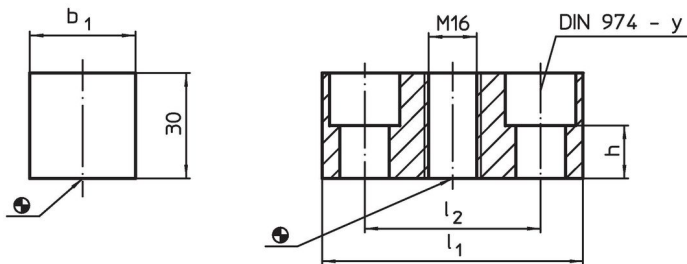

## Clamping Bars

EH 1533.000 - EH 1633.200

### Order information

System	Dimensions				y [mm]	For screws [mm]	📦 [g]	Art. No.
	l <sub>1</sub>	b <sub>1</sub>	l <sub>2</sub>	h				
L12	74	30	50.0	15	12	M12	364	1533.000
L12	95	30	70.3	15	12	M12	510	1533.200
L16	85	35	50.0	14	16	M16	467	1633.000
L16	105	35	70.3	14	16	M16	629	1633.200